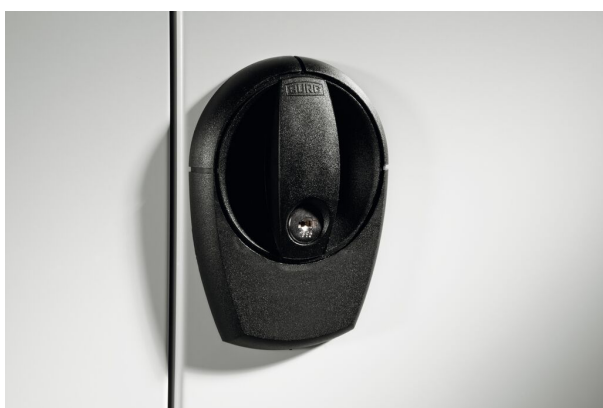

Karta produktu "130000-013"

Zamek cylindryczny do zamków z funkcją Master

Zamek cylindryczny do zamków z funkcją Master, Seria 13

Seria: Podstawowe szafy z drzwiami skrzydłowymi

Grupa produktów: Zamek

Seria: seria 13